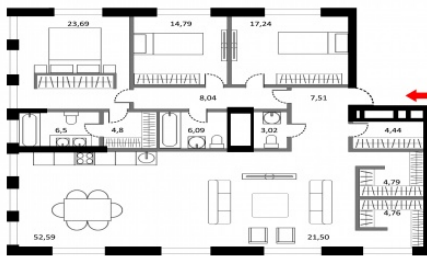

Здание

Продажа 4-комн. квартиры, 177.4 м², 13-й этаж

№ лота: 376009 ЖК «White Khamovniki»

Продано

Этаж/этажность: 13/15

Тип отделки: без отделки

Площадь квартиры: 177.4 м²

На продажу предлагается квартира общей площадью 177,4 м² Планировка свободная. Стены не возведены. Планировочное решение: кухня-столовая-гостиная, три спальные комнаты, три санузла. В квартире 14 окон, виды открываются на центр Москвы, Храм Христа Спасителя. Расположение Жилой комплекс White Khamovniki размещается прямо в центре Хамовников – престижного московского района, в Олсуфьевском переулке. Поблизости располагается сквер Девичьего поля, усадьба Трубецких, некогда принадлежавшая князьям Трубецким. Обилие зеленых зон создает благоприятную экологическую обстановку в этом районе. Все это сочетается с отличной транспортной доступностью локации клубного дома. Паркинг Для размещения машин, принадлежащих владельцам квартир в жилом комплексе White Khamovniki, предусмотрен собственный подземный паркинг. Двухуровневое пространство рассчитано на 150 транспортных средств. Территория двора свободна от автомобилей.