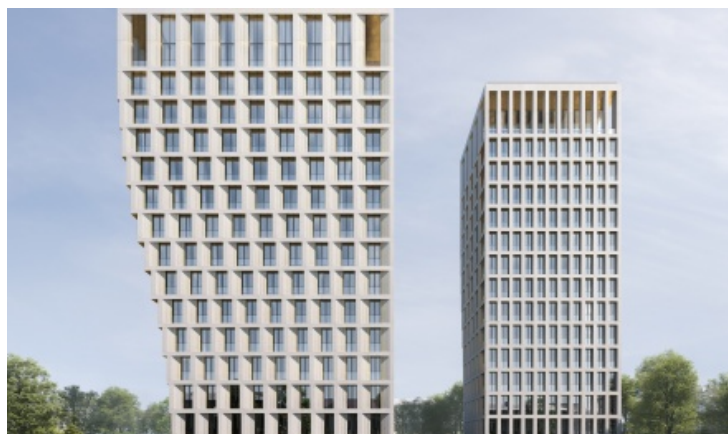

Элитный жилой комплекс «White Khamovniki»

Адрес:  Олсуфьевский переулок, вл.9

Метро / удаленность:  Фрунзенская
10 мин. пешком

Ввод в эксплуатацию: III квартал 2020 г.

Тип здания: монолитный

ЖК White Khamovniki Стилистика

Здание

Продажа 4-комн. квартиры, 177.4 м², 13-й этаж

№ лота: 376009 ЖК «White Khamovniki»

Продано

Этаж/этажность: 13/15

Тип отделки: без отделки

Площадь квартиры: 177.4 м²

На продажу предлагается квартира общей площадью 177,4 м² Планировка свободная. Стены не возведены. Планировочное решение: кухня-столовая-гостиная, три спальные комнаты, три санузла. В квартире 14 окон, виды открываются на центр Москвы, Храм Христа Спасителя. Расположение Жилой комплекс White Khamovniki размещается прямо в центре Хамовников – престижного московского района, в Олсуфьевском переулке. Поблизости располагается сквер Девичьего поля, усадьба Трубецких, некогда принадлежавшая князьям Трубецким. Обилие зеленых зон создает благоприятную экологическую обстановку в этом районе. Все это сочетается с отличной транспортной доступностью локации клубного дома. Паркинг Для размещения машин, принадлежащих владельцам квартир в жилом комплексе White Khamovniki, предусмотрен собственный подземный паркинг. Двухуровневое пространство рассчитано на 150 транспортных средств. Территория двора свободна от автомобилей.