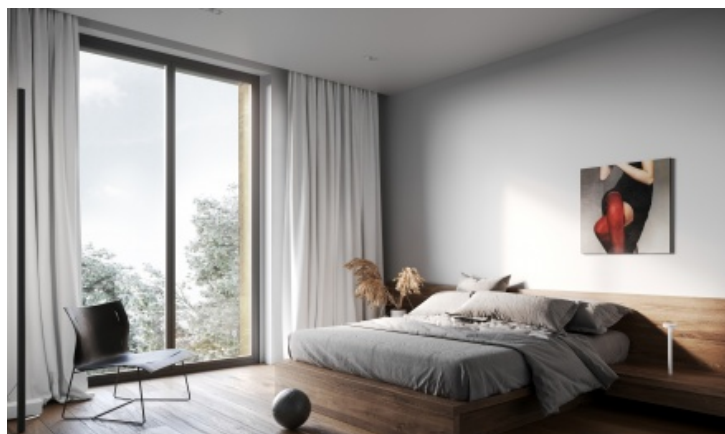

Продажа 4-комн. квартиры, 156.4 м², 15-й этаж

№ лота: 011477 ЖК «White Khamovniki»

Продано

Этаж/этажность: 15/15

Тип отделки: чистовая отделка

Площадь квартиры: 156.4 м²

На продажу предлагается двухуровневая квартира площадью 156,4 м². Выполнена дизайн-отделка от застройщика. Планировочное решение: 1-й уровень: кухня-столовая-гостиная, две спальные комнаты, гардеробная, два санузла; 2-й уровень: две изолированные комнаты, санузел. Придомовая территория. Прилегающая к дому территория благоустроена, выполнен ландшафтный дизайн участка. Пешеходные дорожки вымощены натуральным камнем, организована детская игровая и спортивная площадки, установлены арт-объекты. В сквере высажены всесезонные растения: березы, сирень, ясень, клен. Придомовая территория располагается на участке, возвышающемся над уровнем земли. Зона, где находится ЖК White Khamovniki, огорожена. Все это призвано обеспечить приватность жизни обитателей дома и комфортный отдых во внутреннем дворе. Инфраструктура комплекса. Первые этажи сооружений отведены под разноплановые объекты коммерческого назначения. В жилом комплексе White Khamovniki предусмотрены кладовые помещения для хранения сезонных вещей. В лобби дома клубного формата предусмотрена зона, отведенная под переговорные комнаты.