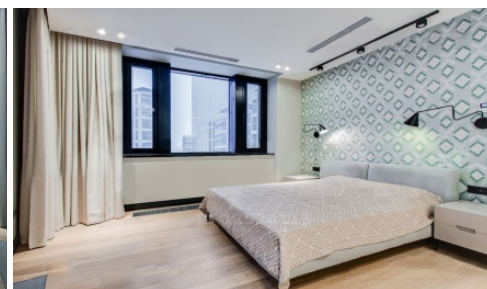

Описание квартир в ЖК

В жилом комплексе ВТБ Арена Парк представлено свыше тысячи апартаментов с различными планировочными решениями. Число комнат варьируется от 2 до 5. В квартирах выполнено витражное остекление. В каждом из объектов недвижимости имеются гостиные, кладовые, постирочные, гостевые санузлы. Площадь апартаментов колеблется от 73,7 до 236,8 квадратов. При этом планировки разнообразные: как распашные, так и линейные. Все продумано до мелочей.

7/12

Корпус/секция:

с37

Тип отделки:

евроремонт

Площадь квартиры:

102 м²

На продажу предлагаются апартаменты общей площадью 102 м². Выполнен евроремонт. Планировочное решение : просторная кухня-гостиная со встроенной техникой фирмы Bosch, мастер- спальня, изолированная комната, гостевой санузел. В апартаментах никто не жил. Со всех сторон жилой комплекс «ВТБ Арена Парк» окружает зелень. Всего 5-7 минут пешей прогулки отделяют здание новостройки от живописного Петровского парка – настоящего памятника паркового искусства 19-го столетия. До исторического центра столицы и делового квартала Москва-Сити отсюда всего 5 км. При этом нет проблем добраться и до вокзалов, аэропорта. На центральном стадионе «Динамо» регулярно проводятся концерты, мероприятия спортивного характера.