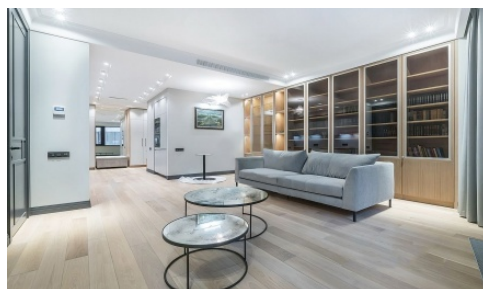

Описание квартир в ЖК

В жилом комплексе ВТБ Арена Парк представлено свыше тысячи апартаментов с различными планировочными решениями. Число комнат варьируется от 2 до 5. В квартирах выполнено витражное остекление. В каждом из объектов недвижимости имеются гостиные, кладовые, постирочные, гостевые санузлы. Площадь апартаментов колеблется от 73,7 до 236,8 квадратов. При этом планировки разнообразные: как распашные, так и линейные. Все продумано до мелочей.

7/12

Корпус/секция:

с37

Тип отделки:

евроремонт

Площадь квартиры:

102 м²

На продажу предлагаются апартаменты общей площадью 102 м². Выполнен евроремонт. Планировочное решение : просторная кухня-гостиная со встроенной техникой фирмы Bosch, мастер- спальня, изолированная комната, гостевой санузел. В апартаментах никто не жил. Со всех сторон жилой комплекс «ВТБ Арена Парк» окружает зелень. Всего 5-7 минут пешей прогулки отделяют здание новостройки от живописного Петровского парка – настоящего памятника паркового искусства 19-го столетия. До исторического центра столицы и делового квартала Москва-Сити отсюда всего 5 км. При этом нет проблем добраться и до вокзалов, аэропорта. На центральном стадионе «Динамо» регулярно проводятся концерты, мероприятия спортивного характера.