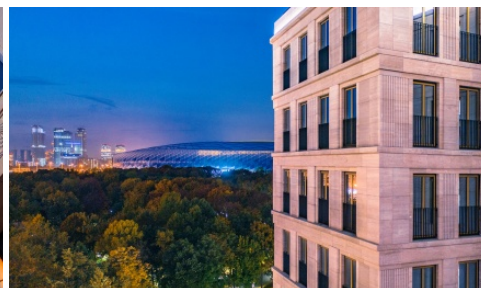

Продажа 2-комн. квартиры, 102 м², 7-й этаж