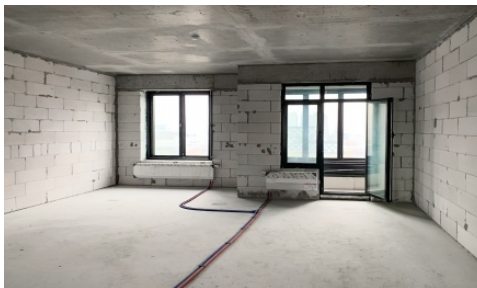

монолитный

Стистика

Продажа 4-комн. квартиры, 105.5 м², 19-й этаж

№ лота: 334211 ЖК «Царская площадь»

Стоимость за м²: тыс. руб.

Стоимость объекта: 54'000'000 руб.

Этаж/этажность: 19/20

Корпус/секция: к. 2

Тип отделки: первичная отделка

Площадь квартиры: 105.5 м²

На продажу предлагается квартира общей площадью 105,5 м² Выполнена первичная отделка. Планировочное решение: кухня-гостиная, четыре спальные комнаты, четыре санузла, гардеробная. Вид из окон открывается на ВТБ арену и в сторону центра. Жилой комплекс Царская Площадь представляет собой 4 здания переменной высотности: в каждом из сооружений от 9 до 21 этажа. Корпуса получили собственное название: Романовский, Александровский, Екатерининский и Петровский. Для облицовки фасадов зданий использованы керамогранит, клинкерный кирпич. Имитация лепнины сделана при помощи архитектурного бетона. Внешне сооружения выглядят монументально и похожи на настоящие дворцы. Тем самым достигается задача создания уникальной исторической атмосферы. Внешний вид новостройки выдержан в духе сочетания смежных эпох. Минималистичный облик дополняется отдельными элементами декора в стиле царской династии: карнизами, молдингами по этажам, рельефными орнаментами в форме колонн. При этом место возведения жилого комплекса Царская Площадь – локация проведения Всероссийской Промышленно-Художественной выставки в 1882 году и строительства специального Царского павильона. Он и по сей день сохранился и стал оригинальным элементом здания. Над проектом вентилируемых фасадов потрудились специалисты архитектурного бюро SPEECH. дизайн лобби разработан UNK project. Каждый корпус выдержан в духе конкретной эпохи. При этом классические интерьеры максимально функциональны. В лобби новостройки организована стойка консьержа. Специальное помещение для хранения колясок, велосипедов.