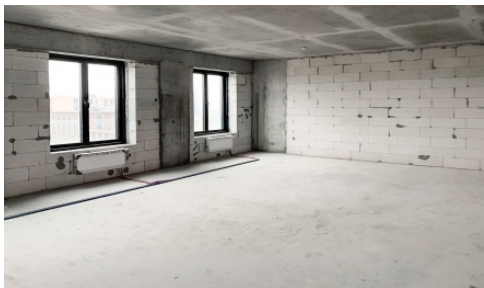

монолитный

Стистика

Продажа 4-комн. квартиры, 105.5 м², 19-й этаж

№ лота: 334211 ЖК «Царская площадь»

Стоимость за м²: тыс. руб.

Стоимость объекта: 54'000'000 руб.

Этаж/этажность: 19/20

Корпус/секция: к. 2

Тип отделки: первичная отделка

Площадь квартиры: 105.5 м²

На продажу предлагается квартира общей площадью 105,5 м² Выполнена первичная отделка. Планировочное решение: кухня-гостиная, четыре спальные комнаты, четыре санузла, гардеробная. Вид из окон открывается на ВТБ арену и в сторону центра. Жилой комплекс Царская Площадь представляет собой 4 здания переменной высотности: в каждом из сооружений от 9 до 21 этажа. Корпуса получили собственное название: Романовский, Александровский, Екатерининский и Петровский. Для облицовки фасадов зданий использованы керамогранит, клинкерный кирпич. Имитация лепнины сделана при помощи архитектурного бетона. Внешне сооружения выглядят монументально и похожи на настоящие дворцы. Тем самым достигается задача создания уникальной исторической атмосферы. Внешний вид новостройки выдержан в духе сочетания смежных эпох. Минималистичный облик дополняется отдельными элементами декора в стиле царской династии: карнизами, молдингами по этажам, рельефными орнаментами в форме колонн. При этом место возведения жилого комплекса Царская Площадь – локация проведения Всероссийской Промышленно-Художественной выставки в 1882 году и строительства специального Царского павильона. Он и по сей день сохранился и стал оригинальным элементом здания. Над проектом вентилируемых фасадов потрудились специалисты архитектурного бюро SPEECH. дизайн лобби разработан UNK project. Каждый корпус выдержан в духе конкретной эпохи. При этом классические интерьеры максимально функциональны. В лобби новостройки организована стойка консьержа. Специальное помещение для хранения колясок, велосипедов.