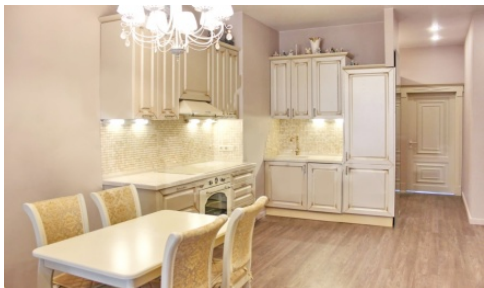

Площадь квартиры: 69.5 м²

На продажу предлагаются апартаменты общей площадью 69,5 м² Выполнен евроремонт. Планировочное решение: кухня-гостиная, 2 отдельные спальни. В апартаментах 3 окна, 1 из них лоджия. Вид открывается на внутренний двор и аллею. СТИЛИСТИКА КОМПЛЕКСА Жилой комплекс Царская Площадь представляет собой 4 здания переменной высоты: в каждом из сооружений от 9 до 21 этажа. Корпуса получили собственное название: Романовский, Александровский, Екатерининский и Петровский. Для облицовки фасадов зданий использованы керамогранит, клинкерный кирпич. Имитация лепнины сделана при помощи архитектурного бетона. Внешне сооружения выглядят монументально и похожи на настоящие дворцы. Тем самым достигается задача создания уникальной исторической атмосферы. Внешний вид новостройки выдержан в духе сочетания смежных эпох. Минималистичный облик дополняется отдельными элементами декора в стиле царской династии: карнизами, молдингами по этажам, рельефными орнаментами в форме колонн. При этом место возведения жилого комплекса Царская Площадь – локация проведения Всероссийской Промышленно-Художественной выставки в 1882 году и строительства специального Царского павильона. Он и по сей день сохранился и стал оригинальным элементом здания. Над проектом вентилируемых фасадов потрудились специалисты архитектурного бюро SPEECH. дизайн лобби разработан UNK project. Каждый корпус выдержан в духе конкретной эпохи. При этом классические интерьеры максимально функциональны. В лобби новостройки организована стойка консьержа. Специальное помещение для хранения колясок, велосипедов.