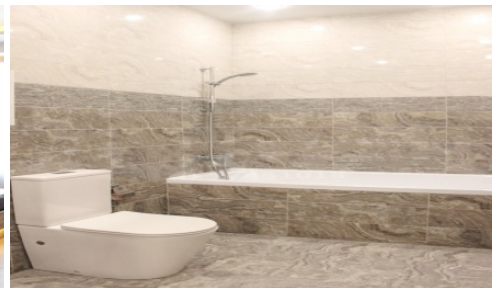

Площадь квартиры: 69.5 м²

На продажу предлагаются апартаменты общей площадью 69,5 м² Выполнен евроремонт. Планировочное решение: кухня-гостиная, 2 отдельные спальни. В апартаментах 3 окна, 1 из них лоджия. Вид открывается на внутренний двор и аллею. СТИЛИСТИКА КОМПЛЕКСА Жилой комплекс Царская Площадь представляет собой 4 здания переменной высоты: в каждом из сооружений от 9 до 21 этажа. Корпуса получили собственное название: Романовский, Александровский, Екатерининский и Петровский. Для облицовки фасадов зданий использованы керамогранит, клинкерный кирпич. Имитация лепнины сделана при помощи архитектурного бетона. Внешне сооружения выглядят монументально и похожи на настоящие дворцы. Тем самым достигается задача создания уникальной исторической атмосферы. Внешний вид новостройки выдержан в духе сочетания смежных эпох. Минималистичный облик дополняется отдельными элементами декора в стиле царской династии: карнизами, молдингами по этажам, рельефными орнаментами в форме колонн. При этом место возведения жилого комплекса Царская Площадь – локация проведения Всероссийской Промышленно-Художественной выставки в 1882 году и строительства специального Царского павильона. Он и по сей день сохранился и стал оригинальным элементом здания. Над проектом вентилируемых фасадов потрудились специалисты архитектурного бюро SPEECH. дизайн лобби разработан UNK project. Каждый корпус выдержан в духе конкретной эпохи. При этом классические интерьеры максимально функциональны. В лобби новостройки организована стойка консьержа. Специальное помещение для хранения колясок, велосипедов.