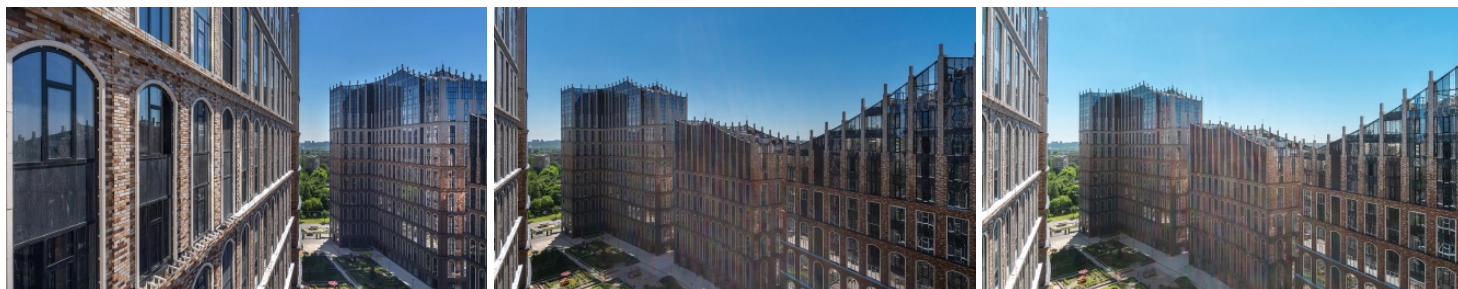

Элитный жилой комплекс «Серебряный парк»

Адрес:  Паршина улица, д. 10, к. 5

Метро / удаленность:  Октябрьское Поле
5 мин. на транспорте

Ввод в эксплуатацию: I квартал 2021 г.

Тип здания: монолитный

О ПРОЕКТЕ «Серебряный парк» – жилой комплекс бизнес-класса с уникальной архитектурой, расположенный на Северо-Западе Москвы в экологически благоприятном районе Хорошево-Мневники. Всего в 10 минутах ходьбы от комплекса находятся памятник природы регионального значения «Серебряный бор» и Большой Стругинский затон с живописными видами.

- Индивидуальный монолитный проект
- Оригинальный архитектурный проект от SPEECH
- Количество корпусов: 6
- Переменная этажность корпусов 13 – 20 этажей
- Высокие потолки 3,3 м
- Квартиры площадью 45,4 – 176,4 м²
- Квартиры с предчистовой и премиальной отделкой
- Пентхаусы с террасами и каминами
- Квартиры с окном в ванной...