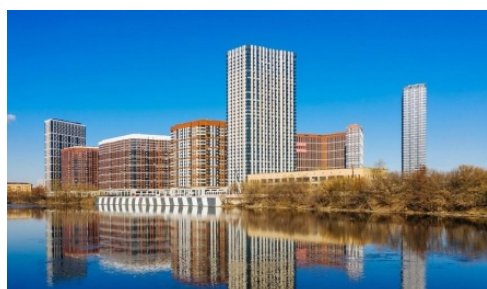

Элитный жилой комплекс «Сердце столицы»

Адрес: Сердце Столицы, д. 9
Шелепихинская
набережная, д. 34 (к. 1,
к. 2, к. 3, к. 8)

Метро / удаленность: Шелепиха
18 мин. пешком

Ввод в эксплуатацию: I квартал 2021 г.

Тип здания: монолитно-кирпичный

Стилистика

ЖК Сердце столицы включает в состав 9 жилых корпусов, расположенных в Хорошево-Мневниках. Над разработкой облика зданий потрудились специалисты архитектурного бюро Speech. ЖК занимает территорию площадью 14 га. Застройщиком является компания Донстрой, специализирующаяся на возведении недвижимости бизнес-класса.

Архитектурный ансамбль включает две линии домов. Первая проходит вдоль набережной Москвы-реки, в то время как вторая удалена параллельно ей вглубь квартала. С запада примыкает еще один корпус-башня....