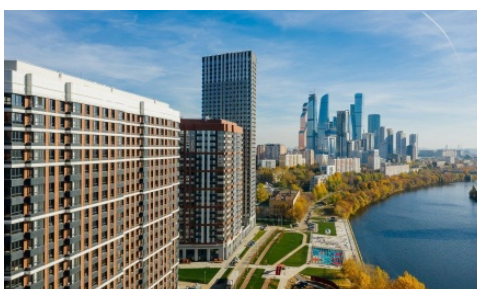

Элитный жилой комплекс «Сердце столицы»

Адрес: Сердце Столицы, д. 9
Шелепихинская
набережная, д. 34 (к. 1,
к. 2, к. 3, к. 8)

Метро / удаленность: Шелепиха
18 мин. пешком

Ввод в эксплуатацию: I квартал 2021 г.

Тип здания: монолитно-кирпичный

Стилистика

ЖК Сердце столицы включает в состав 9 жилых корпусов, расположенных в Хорошево-Мневниках. Над разработкой облика зданий потрудились специалисты архитектурного бюро Speech. ЖК занимает территорию площадью 14 га. Застройщиком является компания Донстрой, специализирующаяся на возведении недвижимости бизнес-класса.

Архитектурный ансамбль включает две линии домов. Первая проходит вдоль набережной Москвы-реки, в то время как вторая удалена параллельно ей вглубь квартала. С запада примыкает еще один корпус-башня....