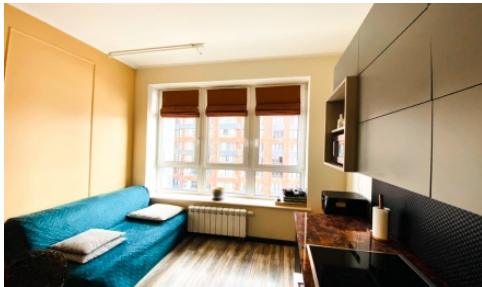

11/36

Корпус/секция:

к. 2

Тип отделки:

евроремонт

Площадь квартиры:

73.5 м²

На продажу предлагается квартира общей площадью 73,5 м² Выполнен евроремонт. Планировочное решение: кухня-столовая, 2 спальные комнаты, гардепобная, 2 с/у. Технические характеристики дома Параметры домов в полной мере соответствуют современным требованиям: • панорамные одно- и двухкамерные окна от известных производителей Rehau, Schuco; • входные металлические двери Триумф, Юнион; • пассажирский и грузовой скоростные лифты Schindler, LG, оснащенные опцией спуска на уровень подземного паркинга. Инфраструктура комплекса Прямо на территории ЖК Сердце столицы открыты фитнес клуб, супермаркеты, заведения общественного питания. Первый этаж строений отводится под офисные помещения и торгово-бытовые учреждения. Планируется открытие детских учебных заведений. Инфраструктура района На расстоянии 1,2 км от зданий жилого комплекса Сердце столицы находится городская поликлиника №220. Рядом также расположен Лечебно-диагностический центр Федеральной таможенной службы. Образовательных учреждений в округе немного: из ближайших можно отметить детские сады №809 и №2009, а также школу №592. Также в микрорайоне функционируют супермаркеты, магазины бытовой техники. К услугам жильцов домов доступен спортивный клуб Метеор.