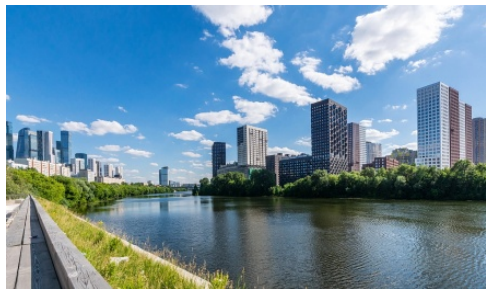

№ лота: 338300

ЖК «Сердце столицы»

Стоимость за м²:

Продано

Стоимость объекта:

Продано

Этаж/этажность:

7/19

Корпус/секция:

к. 2

Тип отделки:

без отделки

Площадь квартиры:

87.2 м²

На продажу предлагается квартира общей площадью 87,2 м² Свободная планировка. Стены в квартире не возведены. Варианты функционального планировочного решения: - кухня – столовая – гостиная, две изолированные комнаты, гардеробная, холл, два с/у; - кухня – столовая, три изолированные комнаты, гардеробная, холл, два с/у. Либо любой другой вариант, соответствующий вашим вкусовым предпочтениям. Технические характеристики дома Параметры домов в полной мере соответствуют современным требованиям: • панорамные одно- и двухкамерные окна от известных производителей Rehau, Schuco; • входные металлические двери Триумф, Юнион; • пассажирский и грузовой скоростные лифты Schindler, LG, оснащенные опцией спуска на уровень подземного паркинга. Система безопасности Места общественного пользования укомплектованы системой круглосуточного видеонаблюдения. Доступ в подъезды контролируется благодаря установке цифровых систем. К услугам жильцов предоставляется консьерж.

© 2021
«Времена
года».
Продажа и
аренда
элитной
недвижимости.
Все права
защищены. 24.07.2021