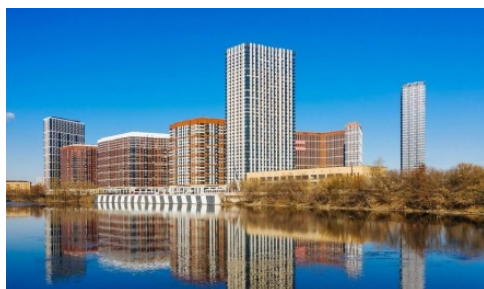

## Элитный жилой комплекс «Сердце столицы»

Адрес:  Шелепихинская  
набережная, д. 34 (к. 1,  
к. 2, к. 3, к. 8)

Метро / удаленность:  Шелепиха  
18 мин. пешком

Ввод в эксплуатацию: I квартал 2021 г.

Тип здания: монолитно-кирпичный

Стилистика

ЖК Сердце столицы включает в состав 9 жилых корпусов, расположенных в Хорошево-Мневниках. Над разработкой облика зданий потрудились специалисты архитектурного бюро Speech. ЖК занимает территорию площадью 14 га. Застройщиком является компания Донстрой, специализирующаяся на возведении недвижимости бизнес-класса.

Архитектурный ансамбль включает две линии домов. Первая проходит вдоль набережной Москвы-реки, в то время как вторая удалена параллельно ей вглубь квартала. С запада примыкает еще один корпус-башня....