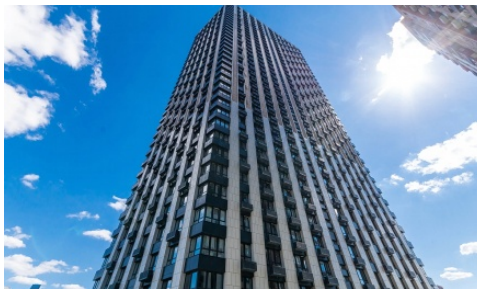

№ лота: 338300

ЖК «Сердце столицы»

Стоимость за м²:

Продано

Стоимость объекта:

Продано

Этаж/этажность:

7/19

Корпус/секция:

к. 2

Тип отделки:

без отделки

Площадь квартиры:

87.2 м²

На продажу предлагается квартира общей площадью 87,2 м² Свободная планировка. Стены в квартире не возведены. Варианты функционального планировочного решения: - кухня – столовая – гостиная, две изолированные комнаты, гардеробная, холл, два с/у; - кухня – столовая, три изолированные комнаты, гардеробная, холл, два с/у. Либо любой другой вариант, соответствующий вашим вкусовым предпочтениям. Технические характеристики дома Параметры домов в полной мере соответствуют современным требованиям: • панорамные одно- и двухкамерные окна от известных производителей Rehau, Schuco; • входные металлические двери Триумф, Юнион; • пассажирский и грузовой скоростные лифты Schindler, LG, оснащенные опцией спуска на уровень подземного паркинга. Система безопасности Места общественного пользования укомплектованы системой круглосуточного видеонаблюдения. Доступ в подъезды контролируется благодаря установке цифровых систем. К услугам жильцов предоставляется консьерж.

© 2021
«Времена
года».
Продажа и
аренда
элитной
недвижимости.
Все права
защищены. 24.07.2021