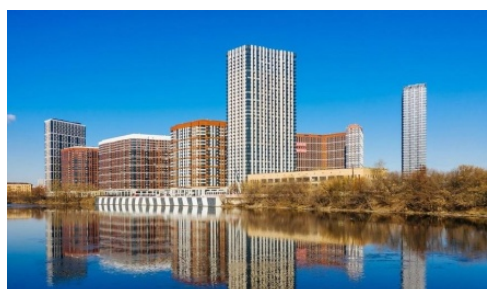

Элитный жилой комплекс «Сердце столицы»

Адрес: Сердце Столицы, д. 9
Шелепихинская
набережная, д. 34 (к. 1,
к. 2, к. 3, к. 8)

Метро / удаленность: Шелепиха
18 мин. пешком

Ввод в эксплуатацию: I квартал 2021 г.

Тип здания: монолитно-кирпичный

Стилизация

ЖК Сердце столицы включает в состав 9 жилых корпусов, расположенных в Хорошево-Мневниках. Над разработкой облика зданий потрудились специалисты архитектурного бюро Speech. ЖК занимает территорию площадью 14 га. Застройщиком является компания Донстрой, специализирующаяся на возведении недвижимости бизнес-класса.

Архитектурный ансамбль включает две линии домов. Первая проходит вдоль набережной Москвы-реки, в то время как вторая удалена параллельно ей вглубь квартала. С запада примыкает еще один корпус-башня....