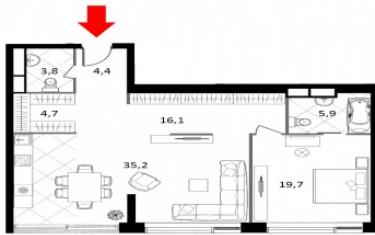

№ лота: 1252052 ЖК «Садовые кварталы»

Стоимость за м²: тыс. руб.

Стоимость объекта: 76'200'000 руб.

Этаж/этажность: 5/13

Корпус/секция: к2.5

Тип отделки: без отделки

Площадь квартиры: 89.7 м²

На продажу предлагается квартира общей площадью 89,7 м² Свободная планировка. Стены в квартире не возведены. Варианты функционального планировочного решения: - кухня-столовая, две изолированные комнаты, гардеробная, холл, два с/у; - кухня-столовая-гостиная, изолированная комната, гардеробная, холл, два с/у. Либо любой другой вариант, соответствующий вашим вкусовым предпочтениям. Техническое обслуживание: - индивидуальное кондиционирование, VRV- система кондиционирования Daikin; - централизованная система приточно-вытяжной вентиляции; - дополнительная фильтрация воды до уровня питьевой. ФАСАДЫ В отделке фасадов домов использованы ценные натуральные материалы, полностью соответствующие российским особенностям климата и выдерживающие большие амплитуды температур. Используемые материалы: темный кирпич (ручной формовки), клинкерный кирпич, клинкерный кирпич со вставками из листовой меди, юрский камень. ПАРКИНГ Подземный двухуровневый паркинг расположен на -2 и на -3 уровнях. На -2 уровне расположена автомойка. На -3 этаже расположен гостевой паркинг. На -1 уровне расположены кладовые комнаты. Высокоскоростные, бесшумные лифты Shindler, спускающиеся на каждый подземный уровень.