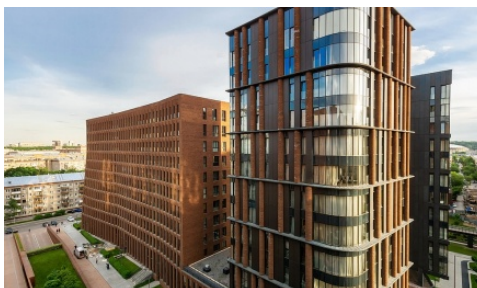

Метро / удаленность:

Ввод в эксплуатацию:

I квартал 2014 г.

Тип здания:

монолитно-кирпичный

Коммунальные платежи:

130 руб./м