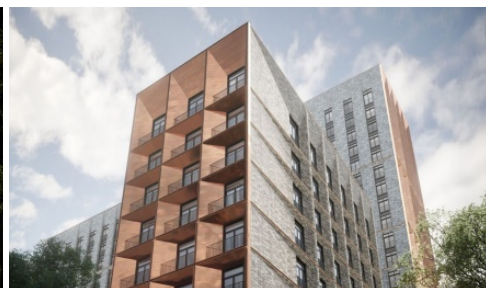

## Элитный жилой комплекс «Медный 3.14»

Адрес:  Донская улица, д. 14, к. 1

Метро / удаленность:  Шаболовская  
6 мин. пешком

Ввод в эксплуатацию: I квартал 2020 г.

Тип здания: монолитный

ЖК "Медный 3.14" Стилистика

## Продажа 1-комн. квартиры, 42 м<sup>2</sup>, 8-й этаж

№ лота: 011383                      ЖК «Медный 3.14»

Этаж/этажность:                    8/9

Корпус/секция:                      к. 1

Тип отделки:                          евроремонт

Площадь квартиры:                42 м<sup>2</sup>

Продано

На продажу предлагается квартира с отделкой от застройщика. Площадь 42 м<sup>2</sup> Планировочное решение: кухня-столовая-гостиная, спальная комната, холл, с/у. Прилегающий к дому участок облагорожен: зелье высажены деревья и кустарники, размещены малые архитектурные формы: скамейки, ограды, урны пр. Также организована система уличного освещения, делающая безопасным передвижение по территории в темное время суток. Обустроены тематические игровые зоны, площадки для спорта и отдыха. Детские площадки укомплектованы горками песочницами и каруселями. Полноценный двор предоставляет возможности найти себе занятие как взрослым, так и малышам.