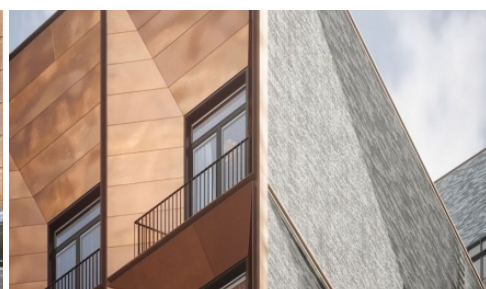

## Элитный жилой комплекс «Медный 3.14»

Адрес:  Донская улица, д. 14, к. 1

Метро / удаленность:  Шаболовская  
6 мин. пешком

Ввод в эксплуатацию: I квартал 2020 г.

Тип здания: монолитный

ЖК "Медный 3.14" Стилистика

## Продажа 1-комн. квартиры, 42 м<sup>2</sup>, 8-й этаж

№ лота: 011383                      ЖК «Медный 3.14»

Этаж/этажность:                    8/9

Корпус/секция:                      к. 1

Тип отделки:                          евроремонт

Площадь квартиры:                42 м<sup>2</sup>

Продано

На продажу предлагается квартира с отделкой от застройщика. Площадь 42 м<sup>2</sup> Планировочное решение: кухня-столовая-гостиная, спальная комната, холл, с/у. Прилегающий к дому участок облагорожен: зелье высажены деревья и кустарники, размещены малые архитектурные формы: скамейки, ограды, урны пр. Также организована система уличного освещения, делающая безопасным передвижение по территории в темное время суток. Обустроены тематические игровые зоны, площадки для спорта и отдыха. Детские площадки укомплектованы горками песочницами и каруселями. Полноценный двор предоставляет возможности найти себе занятие как взрослым, так и малышам.