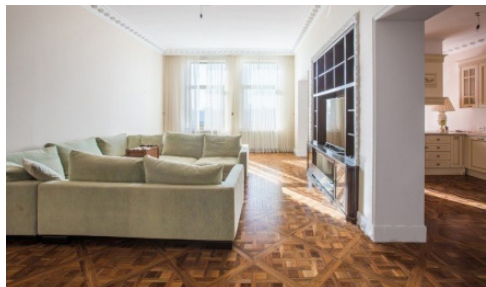

Техническое оснащение: - централизованная система приточно-вытяжной вентиляции; - автономная система кондиционирования и вентиляции; - отдельная котельная для автономного отопления здания. ЖК «Имперский дом» выполнен в светлых тонах и имеет классические окна и балконы. На первом этаже размещены декоративные колонны, которые придают особый вид внешнему оформлению жилого комплекса. Особенной изюминкой дома являются террасы некоторых квартир, а также современные двухуровневые пентхаусы. В 2011 году здание было удостоено престижной премии Urban Awards 2011 как лучший жилой комплекс года класса deluxe. В основе концепции объекта заложено сочетание сложной архитектурной мысли с функциональностью и удобством современной инфраструктуры, включающей собственный бизнес-центр. ЖК расположен прямо на границе с одним из наиболее живописных и зеленых мест центра Столицы – Парком Искусств. Жилой комплекс представляет собой трехсекционный клубный дом переменной этажности с комфортабельными квартирами, из окон которых открываются потрясающие виды на город. Всего в ЖК «Имперский дом» насчитывается 65 квартир, каждая из которых имеет индивидуальный доступ к лифту.

© 2021
«Времена
года».
Продажа и
аренда
элитной
недвижимости.
Все права
защищены.

29.11.2021