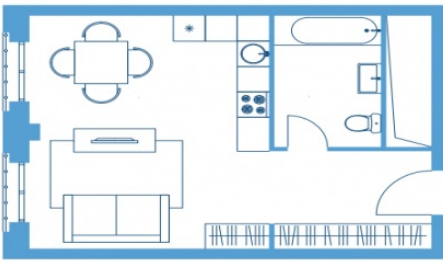

## Продажа 1-комн. квартиры, 38.57 м<sup>2</sup>, 3-й этаж

№ лота: 192081	ЖК «I'M»
Стоимость объекта:	По запросу
Этаж/этажность:	3/7
Тип отделки:	без отделки
Площадь квартиры:	38.57 м <sup>2</sup>

В элитном жилом комплексе "I'M" предлагаются к продаже прекрасные апартаменты общей площадью 38,57 м<sup>2</sup>. Функциональной планировкой предусмотрены просторная комната, с/у, два больших окна. ЖК «I'M» представляет собой два элегантных строения, гармонично вписанных в историческую застройку Замоскворечья. Большое внимание в жк уделяется озеленению внутренней территории площадью в 1 Га. На территории ЖК имеется подземный паркинг, детский сад на 45 мест, фитнес-центр, салон красоты, медицинский центр, отделение банка. Инфраструктура района также хорошо развита и имеет великолепную транспортную доступность. Дополнительно возможно приобрести м/м. Стоимость от 3.250.000 руб.