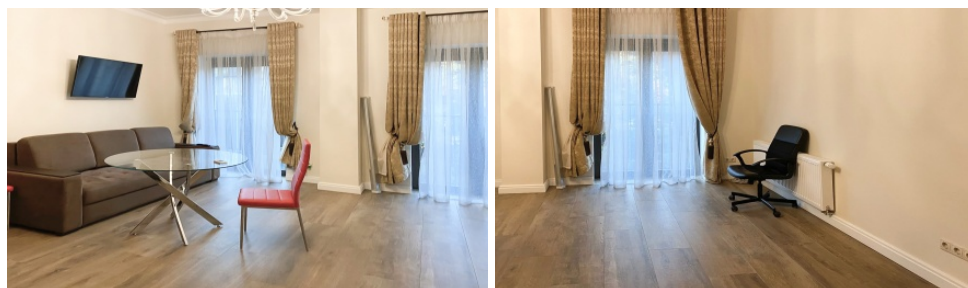

ЖК I'M Moscow – новый микрорайон, который будет сдан в эксплуатацию во втором квартале 2018 года в столице России. Этот жилой комплекс представляется собой элитное жилье, которое будет располагаться в центре Москва рядом с крупными бизнес-центрами А и В класса, офисы российских и зарубежных компаний, гостиницы. В непосредственной близости находится множество развлекательных и культурных заведений, а также фитнес-клубы, гипермаркеты и т. д. Жилой комплекс будет состоять из двух строений (А и Б) с 6 и 7-этажными домами, рядом с которыми будет возведена развитая инфраструктура, которую продумали до мелочей. Квартыры в ЖК I'M...

2/7

Тип отделки:

евроремонт

Площадь квартиры:

39.5 м²

На продаже квартира, общей площадью 39,5 м². Квартира предлагается с евроремонтом, встроенным кухонным гарнитуром и бытовой техникой. Квартира студийного типа, кухня-столовая-зона отдыха на 2 окна, просторный с/у. ЖК I'M Moscow – по-настоящему стильный квартал, который отличается особой индивидуальностью. В качестве основного архитектурного стиля для этого комплекса выбран минимализм. Все атрибуты, характерные для жилья премиум сегмента также присущи этому комплексу: стильная отделка фасадов, которая выполнена в модной цветовой гамме, оригинальный ландшафт от голландского архитектора Хайко Верхагена. Все архитектурные работы выполняет английское бюро David Walker Architects. На территории комплекса имеются крытые пешеходные помещения, соединяющие вход в здании, и помогающие оперативно передвигаться по ЖК, попадать в любую точку. Дополнением к основным архитектурным решениям выступают французские окна с изысканными решётками, предназначенными для балконов.