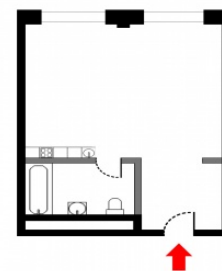

2/7

Тип отделки:

евроремонт

Площадь квартиры:

39.5 м²

На продаже квартира, общей площадью 39,5 м². Квартира предлагается с евроремонтом, встроенным кухонным гарнитуром и бытовой техникой. Квартира студийного типа, кухня-столовая-зона отдыха на 2 окна, просторный с/у. ЖК I'M Moscow – по-настоящему стильный квартал, который отличается особой индивидуальностью. В качестве основного архитектурного стиля для этого комплекса выбран минимализм. Все атрибуты, характерные для жилья премиум сегмента также присущи этому комплексу: стильная отделка фасадов, которая выполнена в модной цветовой гамме, оригинальный ландшафт от голландского архитектора Хайко Верхагена. Все архитектурные работы выполняет английское бюро David Walker Architects. На территории комплекса имеются крытые пешеходные помещения, соединяющие вход в здании, и помогающие оперативно передвигаться по ЖК, попадать в любую точку. Дополнением к основным архитектурным решениям выступают французские окна с изысканными решётками, предназначенными для балконов.