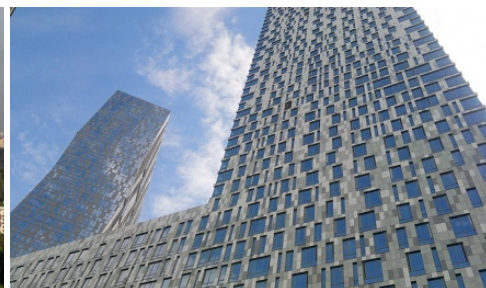

Продажа 3-комн. квартиры, 147 м², 10-й этаж