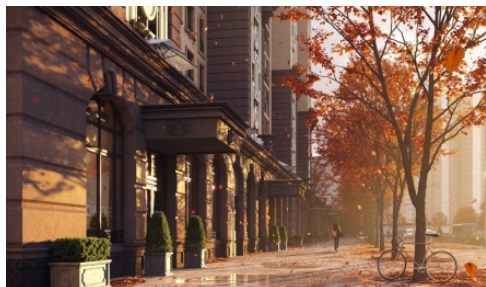

## Элитный жилой комплекс «Династия»

Адрес:  Хорошёвское шоссе,  
д. 25А (к. 1, к. 2, к. 3)

Метро / удаленность:  Хорошевская  
5 мин. пешком

Ввод в эксплуатацию: IV квартал 2020 г.

ЖК ДИНАСТИЯ Архитектура

Уникальная авторская архитектура, оригинальная форма зданий, фасады из природного камня, декорированные лепниной и барельефами, видовые квартиры, панорамные окна, наличие в некоторых квартирах выхода на просторную террасу площадью до 80 кв. метров, лоджии до 9,5 кв. метров,

На продажу предлагается квартира общей площадью 74 м<sup>2</sup> Свободная планировка. Стены в квартире не возведены. Варианты функционального планировочного решения: - кухня-столовая, две изолированные комнаты, гардеробная, холл, два с/у; - кухня-столовая-гостиная, изолированная комната, гардеробная, холл, два с/у. Есть терраса. Либо любой другой вариант, соответствующий вашим вкусовым предпочтениям. ВХОДНЫЕ ГРУППЫ Во входных группах жилого комплекса выполнена дизайнерская отделка с использованием керамогранита и декоративной штукатурки — основные достоинства жилого комплекса «Династия». ИНФРАСТРУКТУРА РАЙОНА Выгодное расположение обеспечивает комплекс отличной инфраструктурой. Рядом с ЖК «Династией» находятся: школы, торгово-развлекательный центр «Хорошо!» с магазинами, ресторанами и кинотеатром «Формула кино», торговый центр «Авиапарк», гипермаркеты и супермаркеты, дворец спорта «Мегаспорт», Ледовый дворец ЦСКА, ВЭБ Арена, Универсальный спорткомплекс ЦСКА, Петровский путевой Дворец, Центральный музей авиации и космонавтики.