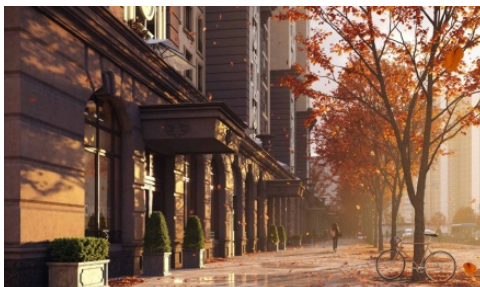

## Элитный жилой комплекс «Династия»

Адрес:  Хорошёвское шоссе,  
д. 25А (к. 1, к. 2, к. 3)

Метро / удаленность:  Хорошевская  
5 мин. пешком

Ввод в эксплуатацию: IV квартал 2020 г.  
ЖК ДИНАСТИЯ Архитектура

Уникальная авторская архитектура, оригинальная форма зданий, фасады из природного камня, декорированные лепниной и барельефами, видовые квартиры, панорамные окна, наличие в некоторых квартирах выхода на просторную террасу площадью до 80 кв. метров, лоджии до 9,5 кв. метров,