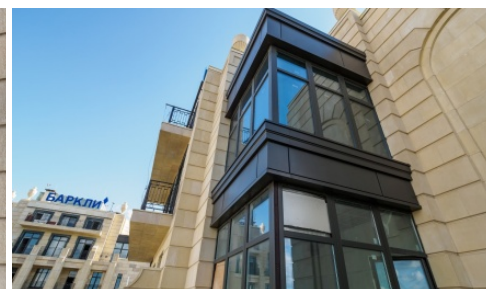

## Элитный жилой комплекс «Barkli Residence»

Адрес:  Орджоникидзе улица,  
д. 1

Метро / удаленность:  Шаболовская  
10 мин. пешком

Ввод в эксплуатацию: II квартал 2016 г.

Тип здания: монолитный

Жилой комплекс элит-класса Barkli Residence расположен в Южном административном округе, а именно в Донском районе, на пересечении первого Рощинского проезда и улицы Орджоникидзе. Рядом расположены многочисленные достопримечательности: Шаболовская телебашня, бывшая усадьба графа Орлова, монастыри Донской и Данилов, Даниловский рынок, ТРЦ, многочисленные медицинские центры, более 15 школ, гимназий и других образовательных учреждений, например, таких, как международная киношкола, детская школа олимпийского резерва....