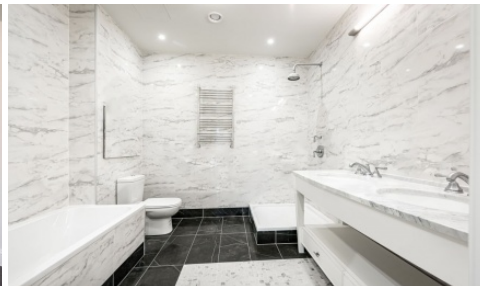

Правоустанавливающие документы: Собственность

Площадь квартиры: 94.26 м<sup>2</sup>

На продажу предлагается квартира с качественным евроремонтом. Площадь составляет 94,26 м<sup>2</sup>  
Функциональное планировочное решение: кухня, изолированная гостиная, две спальне комнаты, три санузла. Техническое обслуживание: - центральная система кондиционирования; - VRV- система кондиционирования; - централизованная система приточно-вытяжной вентиляции; - централизованная фильтрация и очистка воды до уровня питьевой; - система очистки воздуха; - дополнительная шумоизоляция окон и стен. БЕЗОПАСНОСТЬ  
Круглосуточная охрана, видеомониторинг по периметру здания, контроль доступа, теленаблюдение, комплексная диспетчеризация здания. ПРИДОМОВАЯ ТЕРРИТОРИЯ  
Огороженная, благоустроенная территория с ландшафтным дизайном, зонами отдыха и оборудованной детской площадкой. В цену входит машиноместо с KLAUS системой.