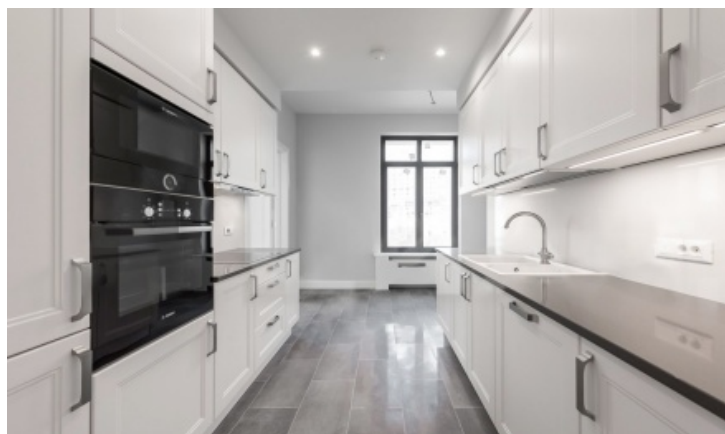

Правоустанавливающие документы: Собственность

Площадь квартиры: 94.26 м<sup>2</sup>

На продажу предлагается квартира с качественным евроремонтом. Площадь составляет 94,26 м<sup>2</sup>  
Функциональное планировочное решение: кухня, изолированная гостиная, две спальне комнаты, три санузла. Техническое обслуживание: - центральная система кондиционирования; - VRV- система кондиционирования; - централизованная система приточно-вытяжной вентиляции; - централизованная фильтрация и очистка воды до уровня питьевой; - система очистки воздуха; - дополнительная шумоизоляция окон и стен. БЕЗОПАСНОСТЬ  
Круглосуточная охрана, видеомониторинг по периметру здания, контроль доступа, теленаблюдение, комплексная диспетчеризация здания. ПРИДОМОВАЯ ТЕРРИТОРИЯ  
Огороженная, благоустроенная территория с ландшафтным дизайном, зонами отдыха и оборудованной детской площадкой. В цену входит машиноместо с KLAUS системой.