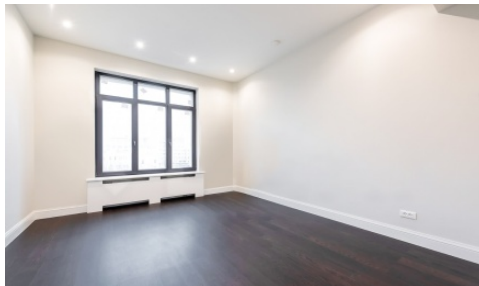

Правоустанавливающие документы: Собственность

Площадь квартиры: 94.26 м<sup>2</sup>

На продажу предлагается квартира с качественным евроремонтом. Площадь составляет 94,26 м<sup>2</sup>  
Функциональное планировочное решение: кухня, изолированная гостиная, две спальне комнаты, три санузла. Техническое обслуживание: - центральная система кондиционирования; - VRV- система кондиционирования; - централизованная система приточно-вытяжной вентиляции; - централизованная фильтрация и очистка воды до уровня питьевой; - система очистки воздуха; - дополнительная шумоизоляция окон и стен. БЕЗОПАСНОСТЬ  
Круглосуточная охрана, видеомониторинг по периметру здания, контроль доступа, теленаблюдение, комплексная диспетчеризация здания. ПРИДОМОВАЯ ТЕРРИТОРИЯ  
Огороженная, благоустроенная территория с ландшафтным дизайном, зонами отдыха и оборудованной детской площадкой. В цену входит машиноместо с KLAUS системой.