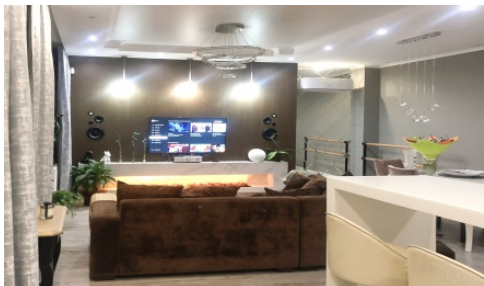

2/18

Корпус/секция:

к. 3

Тип отделки:

евроремонт

Площадь квартиры:

113.1 м²

На продажу предлагается квартира с евроремонтом общей площадью 113,1 м² Планировка: кухня – гостиная, 2 спальные комнаты, 2 с/у. В проекте жилого комплекса «Донской Олимп» нашли воплощение классические приемы эллинистической архитектуры – простота и лаконичность деталей, колоннады, портики, барельефы. Территория ЖК Донской Олимп, круглосуточно находящаяся под охраной и закрытая для въезда автомобилей, является четко продуманным островком безопасности, где спокойно и с комфортом отдыхают как взрослые, так и дети. Территория жилого комплекса Донской Олимп составляет 4,72 Га, из которых 25% – "зеленое покрытие". Внутридворовое пространство которое, согласно проекту, разделено на две части. Игровая площадка для детей создана на той части, что ограничена зданиями Артемида, Гера и Дионис. Там же расположены детсадовские игровые площадки, а детский сад размещён в Дионисе. Частный детский сад рассчитан на 115 детей. Во второй зоне, возле которого расположены здания Гера, Зевс и Дионис, построены площадки для различных игр для взрослых и детей, беговые и прогулочные дорожки. В парковой зоне предусматривается беседка типа "ротонда", где можно отдохнуть в тишине и прохладе от летнего зноя. В зимнее время вокруг беседки будет заливаться каток. За дополнительную стоимость возможно приобретение м/м и келлерной.