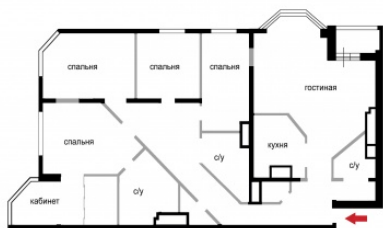

Продажа 6-комн. квартиры, 198 м², 13-й этаж

№ лота: 102706

ЖК «Корона»

Стоимость за м²: 399 тыс. руб.
Стоимость объекта: 79'000'000 руб.
Этаж/этажность: 13/22
Тип отделки: евроремонт
Правоустанавливающие документы: Собственность
Площадь квартиры: 198 м²

На продажу предлагается квартира общей площадью 198 м² В квартире выполнен евроремонт. Функциональное планировочное решение: кухня-столовая-гостиная, четыре спальные комнаты, кабинет, две гардеробные комнаты, холл, с/у. В квартире шесть окон, открывающихся как полностью, так и частично для проветривания помещения. Техническое обслуживание: - централизованная система приточно-вытяжной вентиляции. - автоматическая пожарная сигнализация, система пожаротушения и дымоудаления. - самостоятельное кондиционирование, с возможностью провести индивидуальное кондиционирование. Входные группы жилого комплекса «Корона» расположены со стороны двора. В холле на первом этаже выполнено панорамное остекление. Входные группы оборудованы зонами отдыха для жителей комплекса и их гостей. В каждой входной группе предусмотрена консьерж – служба. Здание ЖК «Корона» выполнено в форме большой короны. Монолитно-кирпичный фасад жилого комплекса «Корона» выполнен из облицовочного кирпича. Дополнительно возможно приобрести машино-место!