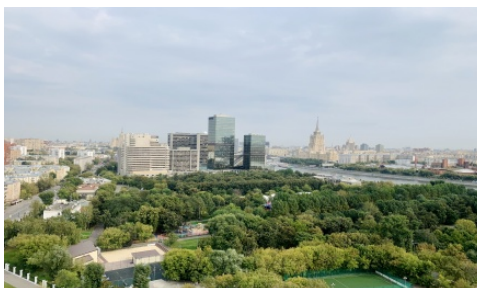

КВАРТИРА С ДВУМЯ ТЕРРАСАМИ 50 И 100 м²! На продажу предлагается видовая квартира общей площадью 156 м² Свободная планировка. Варианты функционального планировочного решения: - кухня-столовая-гостиная, две изолированные комнаты, гардеробная, холл, три с/у; - кухня-столовая, три изолированные комнаты, гардеробная, холл, три с/у. Либо любой другой вариант, соответствующий вашим вкусовым предпочтениям. В квартире десять окон. Лоджия. Панорамные виды на всю Москву! ТЕХНИЧЕСКИЕ ХАРАКТЕРИСТИКИ ЖК Сити Парк максимально укомплектован инженерными системами и телекоммуникациями, отвечающими стандартам жилья премиального уровня: • приточно-вытяжная вентиляция; • монолитный тип строительства; • вентилируемые фасады для утепления; • эксплуатируемая кровля. ПРИДОМОВАЯ ТЕРРИТОРИЯ В каждом из дворов разбит сад, по оформлению переключаясь с выдержанным в английском духе кварталом. При этом кустарники, цветы и другие растения высажены в соответствии с временем зацветания. РАСПОЛОЖЕНИЕ ЖК Сити-парк, находящийся в Пресненском районе, причислен к Центральному автономному округу Москвы. В непосредственной близости от здания располагается Москва-Сити – деловой центр столицы. Также недалеко от дома находятся парк Красная Пресня и Пресненские пруды – отличное место для неспешных прогулок. Наличие большого числа зеленых зон создает благоприятную экологическую обстановку в обозначенном районе. При этом транспортные магистрали расположены достаточно близко, но не доставляют беспокойства обитателям ЖК Сити Парк.