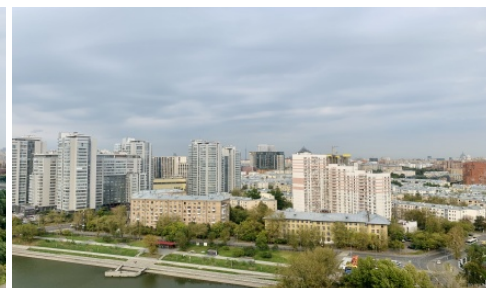

Элитный жилой комплекс «City Park»

Адрес:

Мантулинская улица,
д. 9 (к. 1, к. 2)
Мантулинская улица,
вл. 7, к. 1, к. 2, к. 3, к. 6

Метро / удаленность:

 Выставочная
12 мин. пешком

Ввод в эксплуатацию:

III квартал 2020 г.

КВАРТИРА С ДВУМЯ ТЕРРАСАМИ 50 И 100 м²! На продажу предлагается видовая квартира общей площадью 156 м² Свободная планировка. Варианты функционального планировочного решения: - кухня-столовая-гостиная, две изолированные комнаты, гардеробная, холл, три с/у; - кухня-столовая, три изолированные комнаты, гардеробная, холл, три с/у. Либо любой другой вариант, соответствующий вашим вкусовым предпочтениям. В квартире десять окон. Лоджия. Панорамные виды на всю Москву! ТЕХНИЧЕСКИЕ ХАРАКТЕРИСТИКИ ЖК Сити Парк максимально укомплектован инженерными системами и телекоммуникациями, отвечающими стандартам жилья премиального уровня: • приточно-вытяжная вентиляция; • монолитный тип строительства; • вентилируемые фасады для утепления; • эксплуатируемая кровля. ПРИДОМОВАЯ ТЕРРИТОРИЯ В каждом из дворов разбит сад, по оформлению переключаясь с выдержанным в английском духе кварталом. При этом кустарники, цветы и другие растения высажены в соответствии с временем зацветания. РАСПОЛОЖЕНИЕ ЖК Сити-парк, находящийся в Пресненском районе, причислен к Центральному автономному округу Москвы. В непосредственной близости от здания располагается Москва-Сити – деловой центр столицы. Также недалеко от дома находятся парк Красная Пресня и Пресненские пруды – отличное место для неспешных прогулок. Наличие большого числа зеленых зон создает благоприятную экологическую обстановку в обозначенном районе. При этом транспортные магистрали расположены достаточно близко, но не доставляют беспокойства обитателям ЖК Сити Парк.