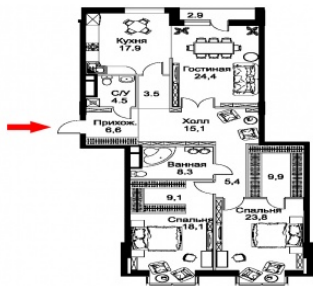

Продано

Этаж/этажность:

4/12

Тип отделки:

без отделки

Площадь квартиры:

152.2 м²

На продажу предлагается квартира общей площадью 152.2 м² Свободная планировка. Стены в квартире не возведены. Варианты функционального планировочного решения: - кухня – столовая – гостиная, две изолированные комнаты, холл, два с/у; - кухня – столовая, три изолированные комнаты, холл, два с/у. Либо любой другой вариант, соответствующий вашим вкусовым предпочтениям. В квартире четыре двухкамерных окна фирмы Shuko, профиль которых изготовлен из алюминия. На стекла нанесено низкоэмиссионное покрытие, алюминиевый профиль заполнен аргоном с сопротивлением теплопередачи и шумоизоляции. Техническое обслуживание: - система приточно-вытяжной вентиляции с механическим побуждением на базе установок «ROSENBERG»; - система дымоудаления фирмы «ВЕЗА» и «Пром Аэро Техника»; - двухтрубная независимая система отопления с нижней разводкой подающих и обратных магистралей, выполненные из стальных труб; - система пожарной сигнализации, с использованием оборудования фирм «Grundfos», «ВЕЗА» и «Пром Аэро Техника». В жилом комплексе «Barrin House» расположен трехуровневый подземный паркинг с автомойкой, который рассчитан на 762 машино-места. В паркинге предусмотрена система усиления сигнала GSM. Также на территории жилого комплекса находится гостевой паркинг. Установлены лифты фирмы «Thyssen Krupp Elevator». Пассажирский лифт спускается на все уровни паркинга. Огороженная, благоустроенная территория ЖК со своим собственным, просторным двором площадью 0,36 Га. Во дворе предусмотрен ландшафтный дизайн с такими деревьями как клен, рябина, а также множество кустарников: спирея, гортензия, кизильник, жасмин. Главной достопримечательностью двора является собственный фонтан. В отделке двора использовалась брусчатка. Во дворе жилого комплекса «Barrin House» расположены две детские площадки с камерами, за которыми можно будет наблюдать через телевизор.